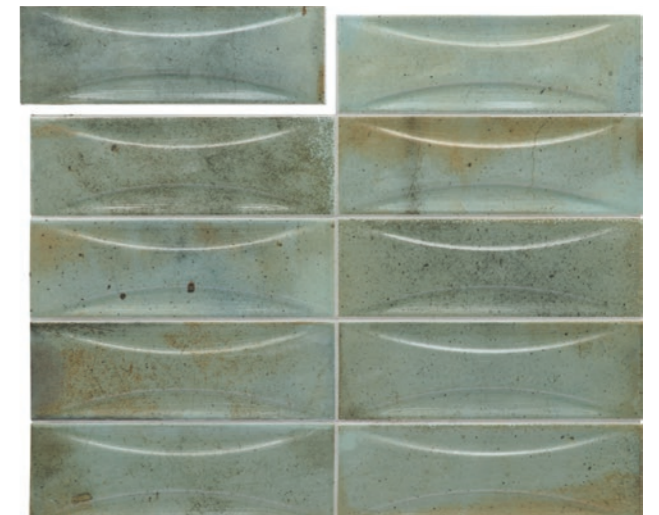

Moda Deco Celadon 2.5x8
73MOD-DEC-CEL-258 Size:
2.58x7.9"

Code	Name	Material	Size	Thickness	Surface	Packing	SqFt/Box	Wight/Box
73MOD-DEC-CEL-44	Moda Deco Celadon 4x4	Ceramic	3.94x3.94"	5/16"	Glossy	50 pcs/box	5.38	6.83
73MOD-DEC-CEL-258	Moda Deco Celadon 2.5x8	Ceramic	2.58x7.9"	5/16"	Glossy	38 pcs/box	5.38	6.5
73MOD-CEL-PEN	Moda Celadon Pencil	Ceramic	1.25x7.9"	5/16"	Glossy	66 pcs/box	12.91	2.60