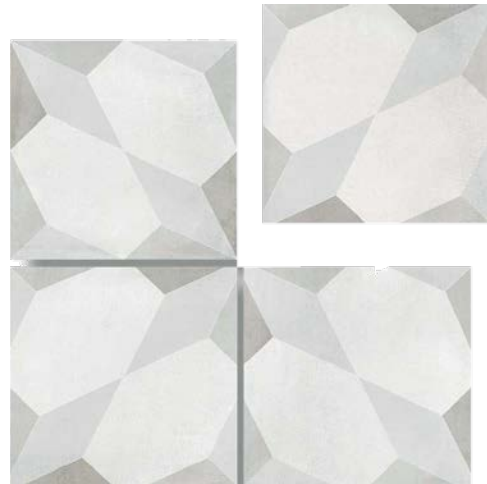

Carrara / Quartz / Diamond
47BENCARDOT

Thala Gray / Pewter / Opal
47BENTHADOT

Carrara / Peppermint / Diamond
47BENCAR12D

Pathways

8.75x8.75 Matte Porcelain Tiles

Easy Street
47PATEAS9

Arcade
47PATARC9

El Camino
47PATELC9