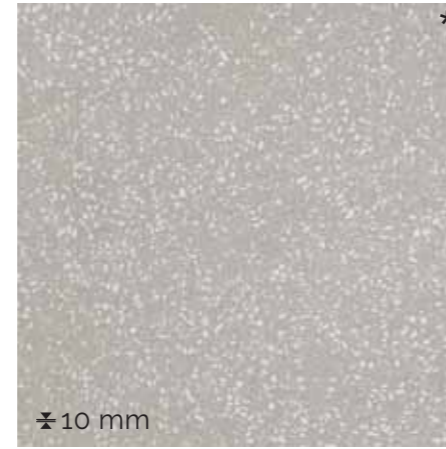

75x75 cm - 29½"x29½"