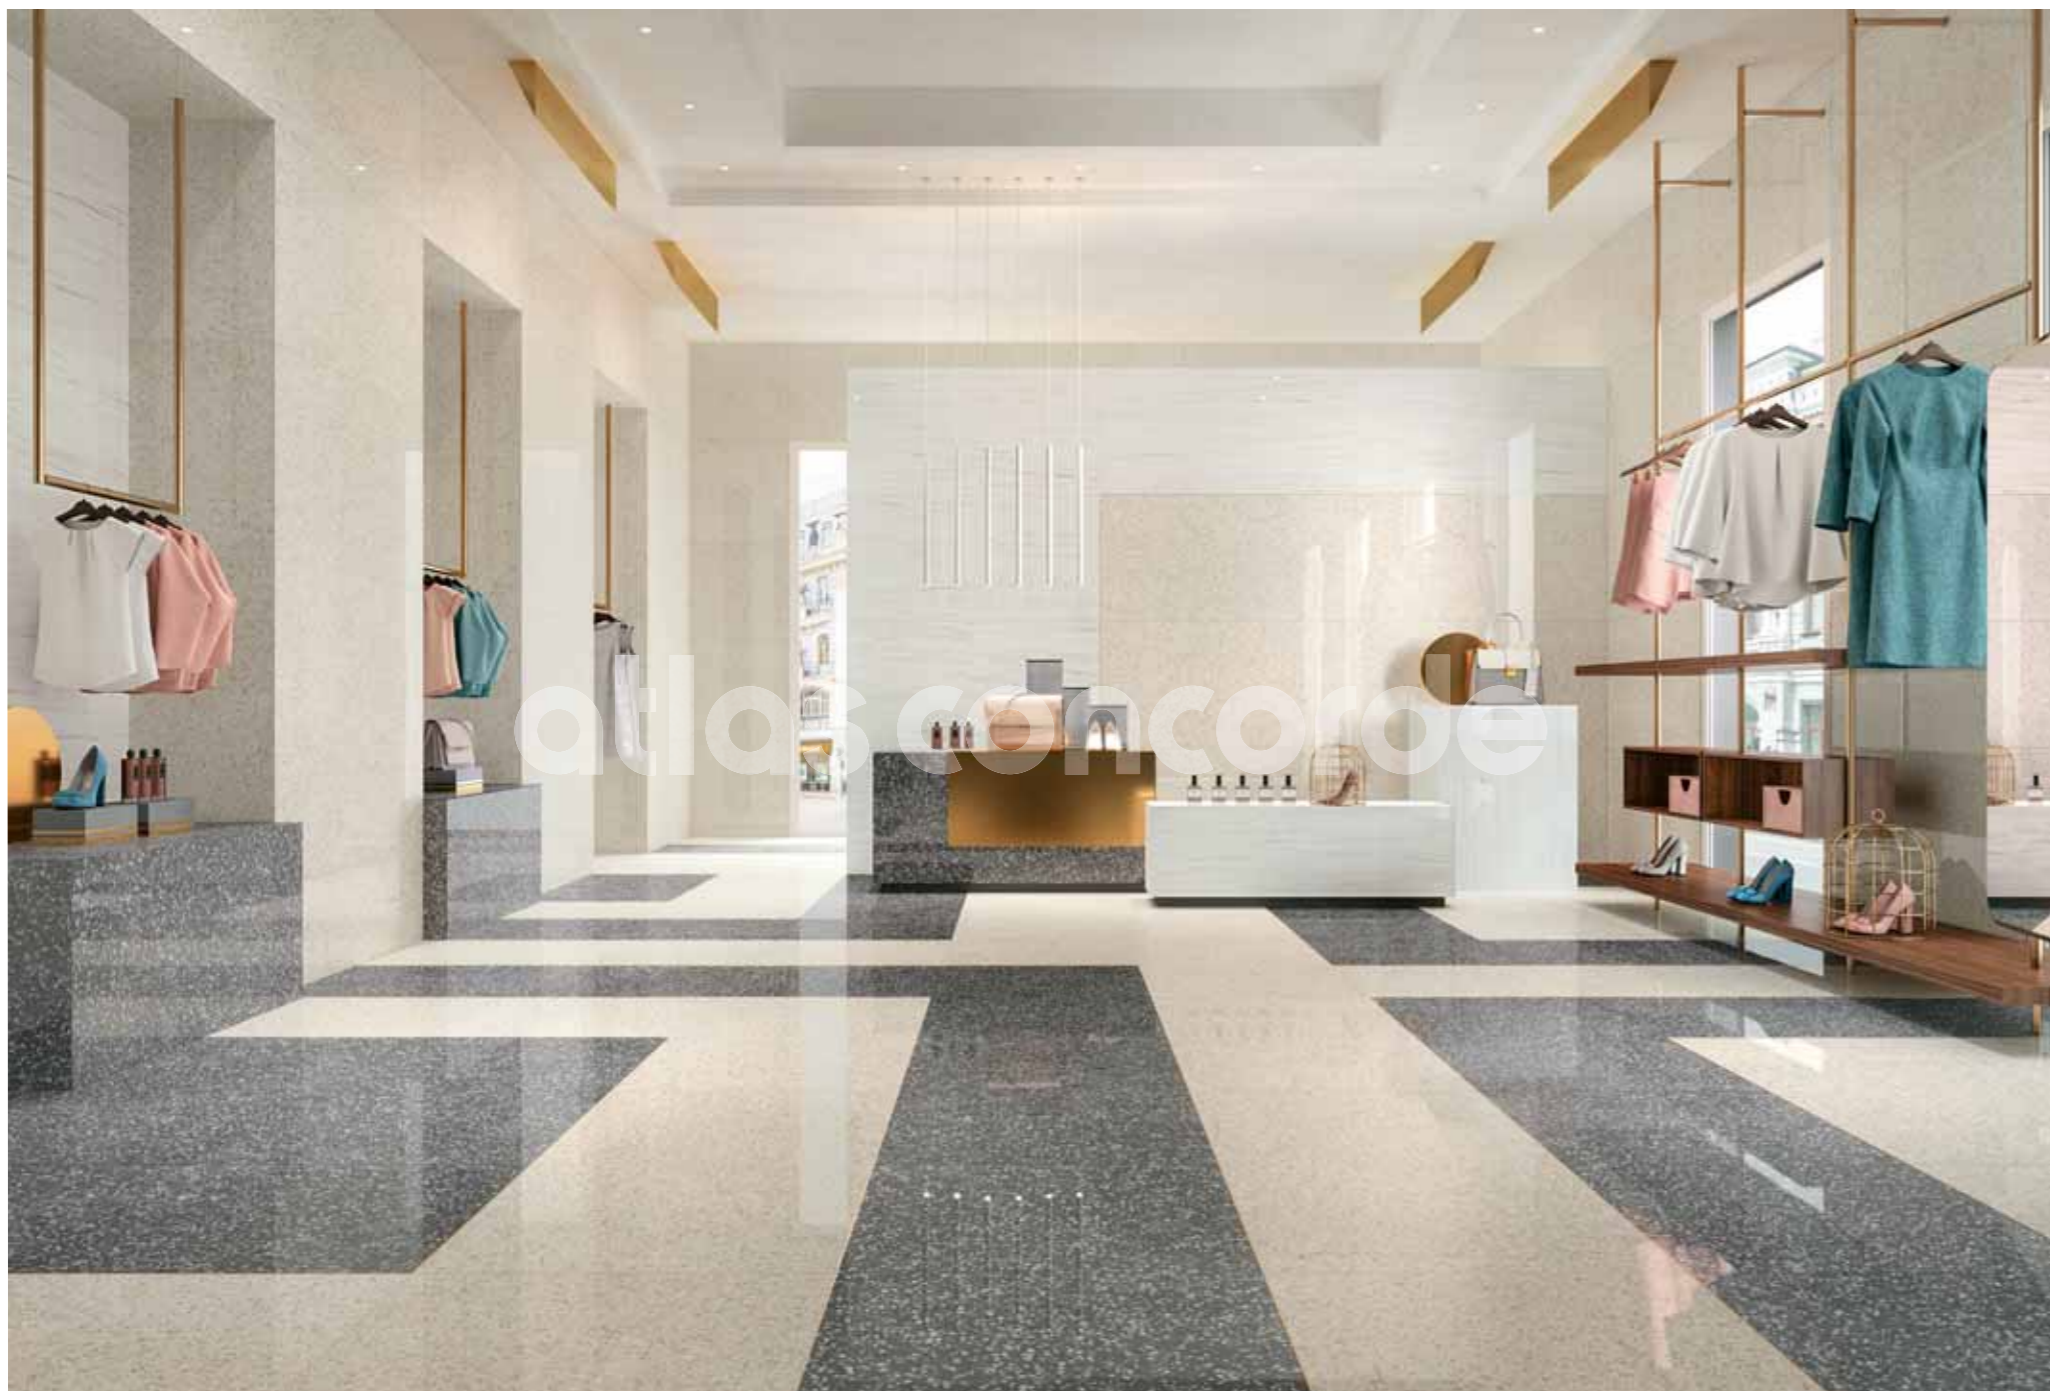

ELEGANT CHROMATICS, MARBLE-EFFECT INSERTS

Eleganti cromatismi,
inclusioni effetto marmo

Inspired by Venetian-style floors in Terrazzo, Marvel Gems reflects the wide range of colours and sizes of the original crushed marble floors. The variations in colour within the Marvel project include various sub-base tonalities and marble-effect fragments, to create elegant and highly unusual combinations.

Inspirate ai pavimenti alla veneziana, le superfici di Marvel Gems riprendono la varietà cromatica e di granulometria degli originali seminati in graniglia di marmo. Le varianti di colore propongono tonalità di sottofondo e frammenti effetto marmo, coordinati al progetto Marvel, per abbinamenti e accostamenti di inconsueta raffinatezza.

D'ÉLÉGANTS CHROMATISMES, DES INCLUSIONS EFFET MARBRE.
ELEGANTE FARBSPIELE, EINSCHLÜSSE IN MARMOROPTIK.
ELEGANTES CROMATISMOS, INCLUSIONES DE EFECTO MÁRMOL.
ЭЛЕГАНТНЫЕ ЦВЕТА ДЕТАЛЕЙ, ИМИТИРУЮЩИХ МРАМОРНУЮ КРОШКУ.

Les surfaces de la collection Marvel Gems reprennent la variété chromatique et granulométrique du granito traditionnel. Les variantes de couleur proposent des tonalités de fond et des fragments effet marbre coordonnés au projet Marvel, pour des associations et des combinaisons d'un raffinement unique.

Inspiriert von venezianischen Böden, sind die Oberflächen von Marvel Gems eine perfekte Nachempfindung der farblichen Vielfalt und der durch die Marmorsplitter erzeugten Korn-an-Korn-Optik des Vorbilds. Die mit Untergrund und Fragmenten in Marmoroptik realisierten Farbvarianten sind mit sehr aparten Kombinationen und Zusammenstellungen auf das Projekt Marvel abgestimmt.

Las superficies de Marvel Gems inspiradas en los Pavimentos Venecianos reanudan la variedad cromática y de granulometría de los originales terrazos de mármol granulado. Las variantes de color enuncian tonalidades de fondo y fragmentos de efecto mármol, coordinados al proyecto Marvel, para combinaciones y mezclas de inusitada elegancia.

Плитки Marvel Gems с имитацией венецианских полов точно воспроизводят богатое разнообразие цветов, форм и фракций мраморной крошки, рассыпанной на поверхности. Оттенки фона и мраморной крошки подобраны в цвет проекта Marvel, что дает возможность создавать необыкновенно изысканные сочетания.