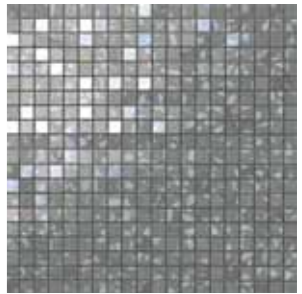

Marvel Terrazzo Grey
Micromosaico
30,5x30,5 cm - 12"x12"