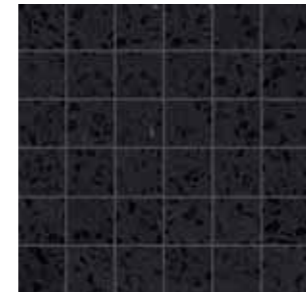

Marvel Terrazzo Pearl Mosaico Lappato
30x30 cm - 11½"x11½"

Marvel Terrazzo Cream Mosaico Lappato
30x30 cm - 11½"x11½"

Marvel Terrazzo Grey Mosaico Lappato
30x30 cm - 11½"x11½"

Marvel Terrazzo Black Mosaico Lappato
30x30 cm - 11½"x11½"