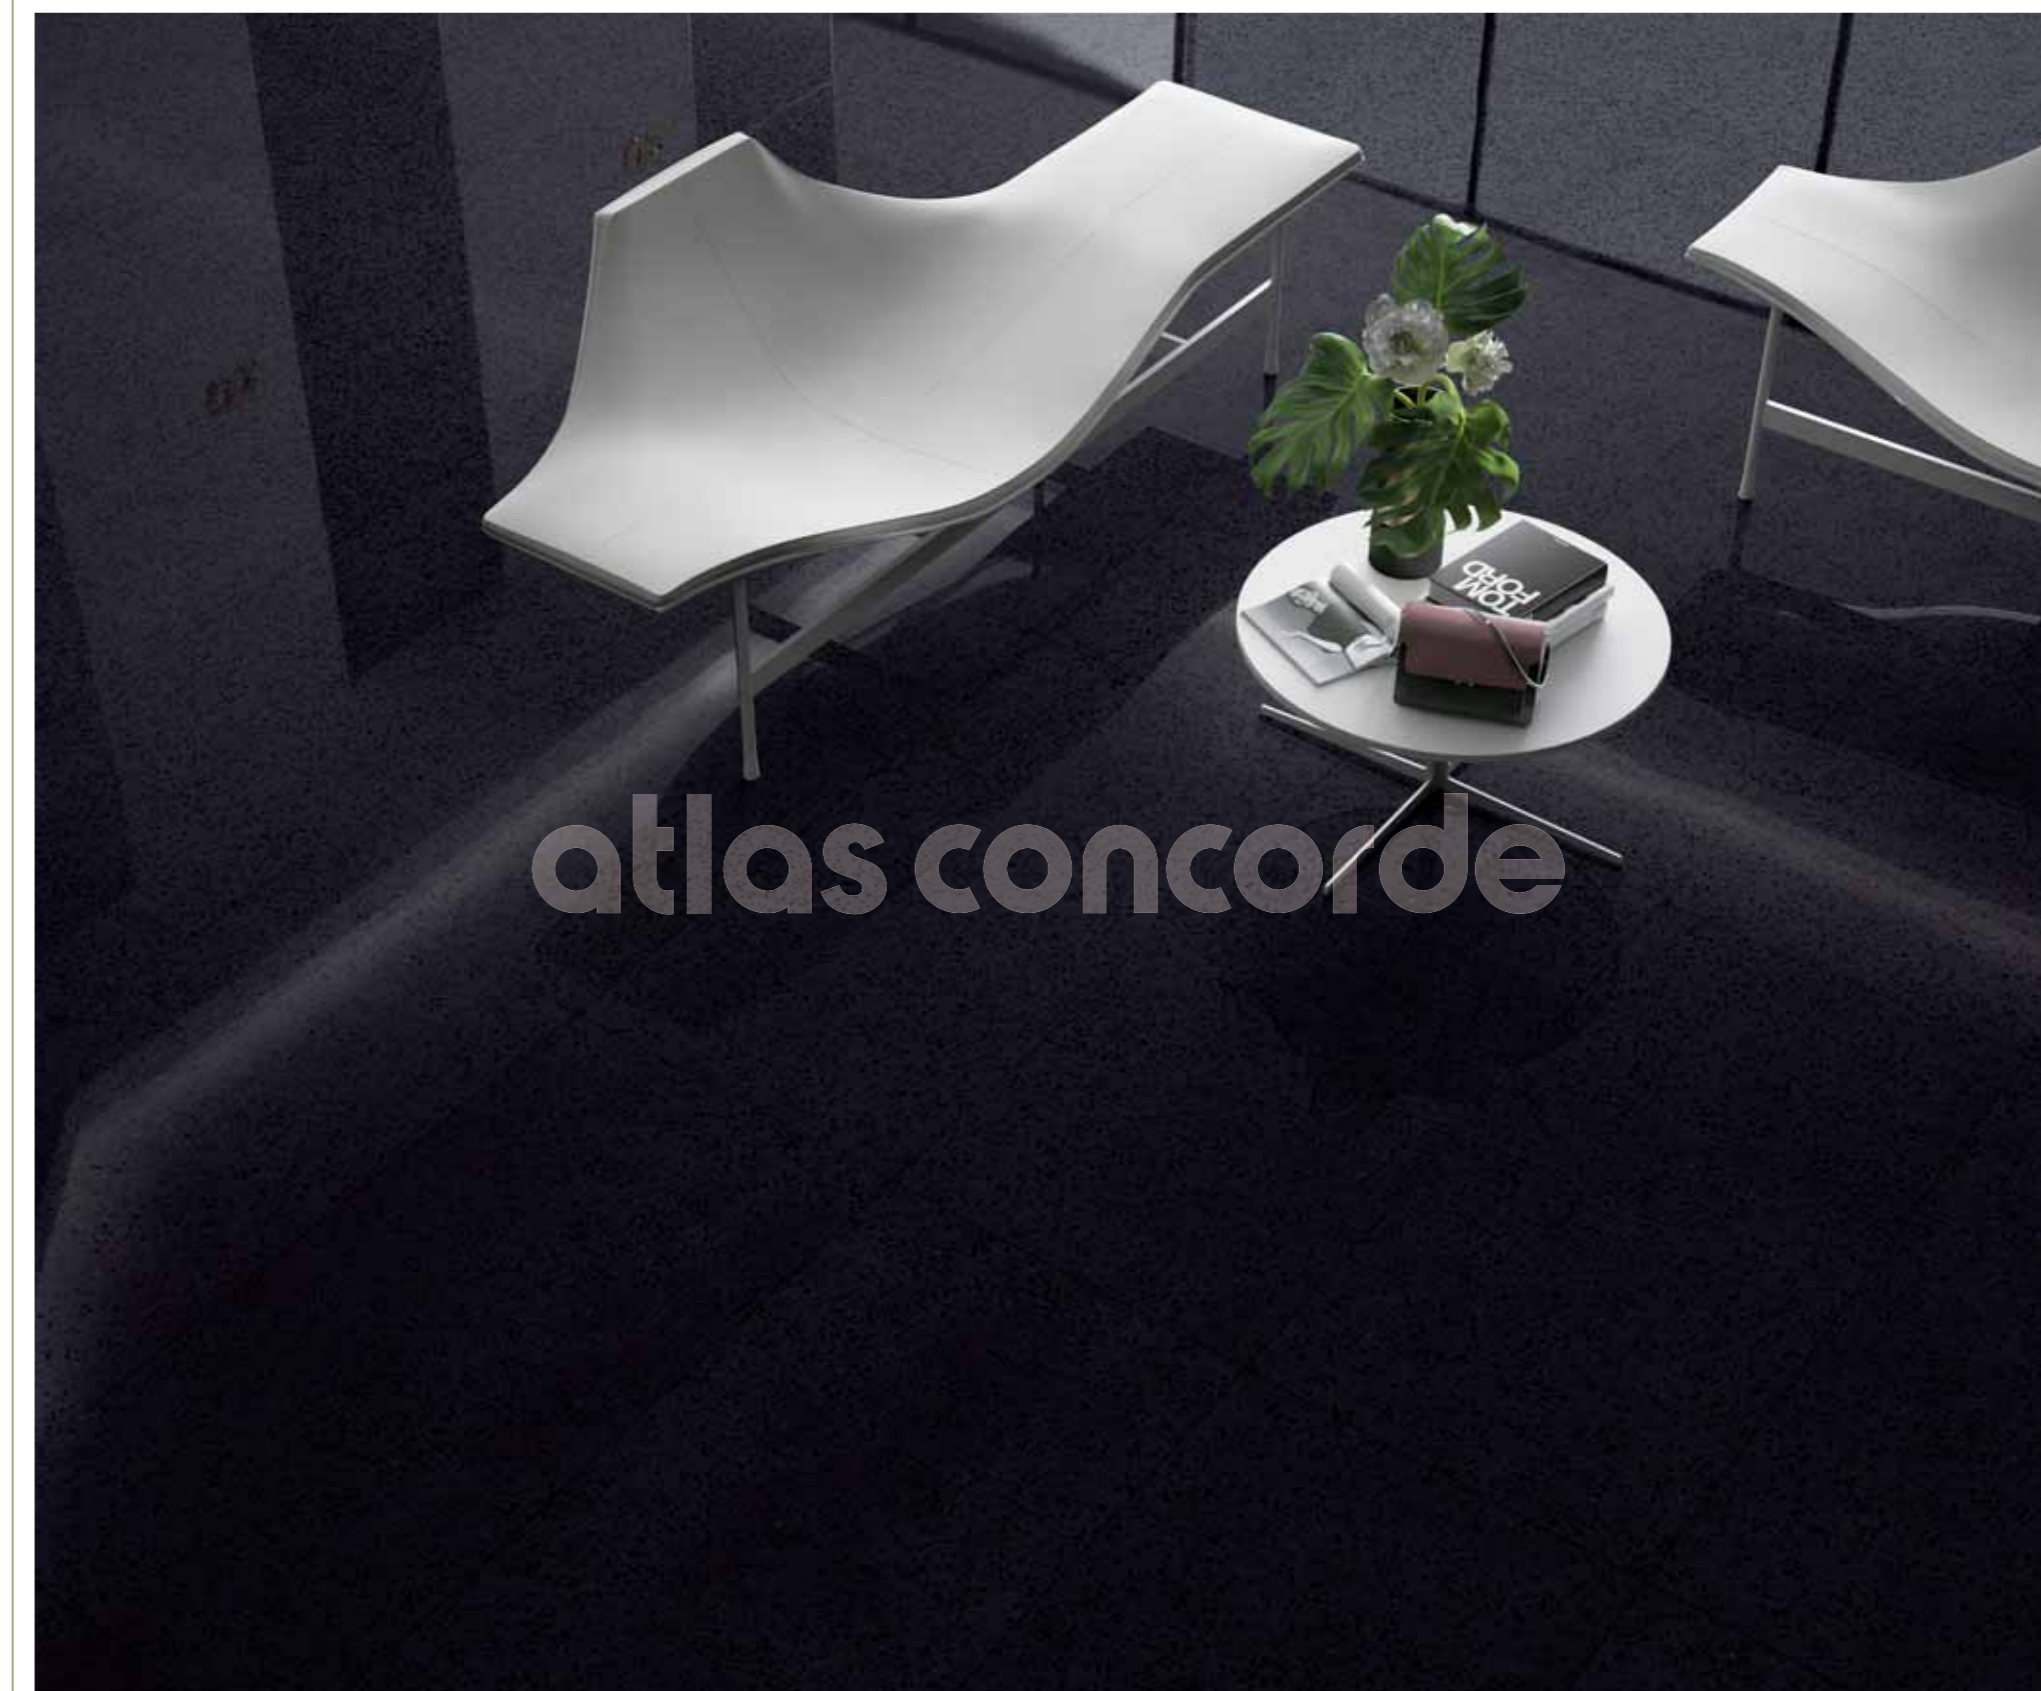

Terrazzo inspired retro-style porcelain tiles with a dense scattering of small, uniform fragments in the cold tonalities of Marvel.

Seminato attraversato da piccoli frammenti fitti e omogenei dai raffinati colori freddi di Marvel, per superfici in gres porcellanato in stile retrò.

Grano sillonné de petits fragments denses et homogènes dans les couleurs froides et raffinées de Marvel, pour des surfaces en grès cérame au style rétro.

Sprenkeloptik, mit kleinen, dichtgesäten und gleichmäßigen Fragmenten in den eleganten, kalten Farben von Marvel durchsetzt, für Feinsteinzeugflächen im Retrolook.

Terrazo atravesado por pequeños fragmentos tupidos y homogéneos de refinados colores fríos de Marvel, para superficies de gres porcelánico de estilo retro.

Густая россыпь мелкой однородной крошки холодных тонов проекта Marvel для керамогранита в стиле ретро.

CORPORATE HEAD OFFICE

MARVEL GEMS ITEMS
PORCELAIN TILES
Marvel Terrazzo Black Lappato 75x150 cm / 29¹/₂"x59"
Marvel Terrazzo Mix Cold Lappato 75x150 cm / 29¹/₂"x59"

MARVEL STONE ITEMS
PORCELAIN TILES
Marvel Bardiglio Grey Lappato 75x150 cm / 29¹/₂"x59"
Marvel Nero Marquina Lappato 75x150 cm / 29¹/₂"x59"
Marvel Carrara Pure Lappato 75x150 cm / 29¹/₂"x59"

Grano caratterizzato par de minuscules fragments denses et homogènes qui inspire un grès cérame au style rétro extrêmement moderne, pour une élégante surface décorative. Sols à la surface extrêmement brillante et miroitante présentant une tonalité foncée très intense, enrichie de précieuses inclusions effet marbre Nero Marquina et de légères nuances de gris.

Sprenkeloptik mit winzigen, dichtgesäten und gleichmäßigen Fragmenten prägt dieses modern-nostalgische Feinsteinzeug, das elegante und dekorative Flächen gestaltet. Bodenbeläge mit spiegelblanker Hochglanz-Oberfläche in intensiver, dunkler Farbe, mit kostbaren Einschlüssen in Nero Marquina Marmor-Optik mit leicht angedeuteten grauen Nuancen.

Terrazo caracterizado por minúsculos fragmentos tupidos y homogéneos inspira un gres porcelánico de estilo moderno retro, para elegantes superficies decorativas. Pavimentos de superficies brillantísimas y reflectantes presentan una tonalidad oscura intensa, enriquecida de preciosas inclusiones de efecto mármol Nero Marquina y de efímeros matices grises.

Мелкая однородная крошка густо рассыпана по поверхности керамогранита, чей современный стиль отмечен элегантной ноткой ретро. Насыщенный черный цвет зеркально-блестящих полов усеян драгоценными «мраморными» включениями Nero Marquina и мимолетными серыми оттенками.