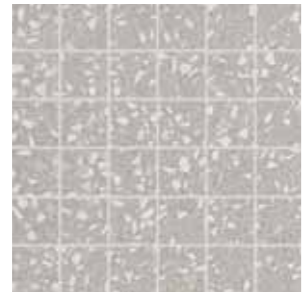

Marvel Terrazzo Cream Mosaico Lappato
30x30 cm - 11½"x11½"