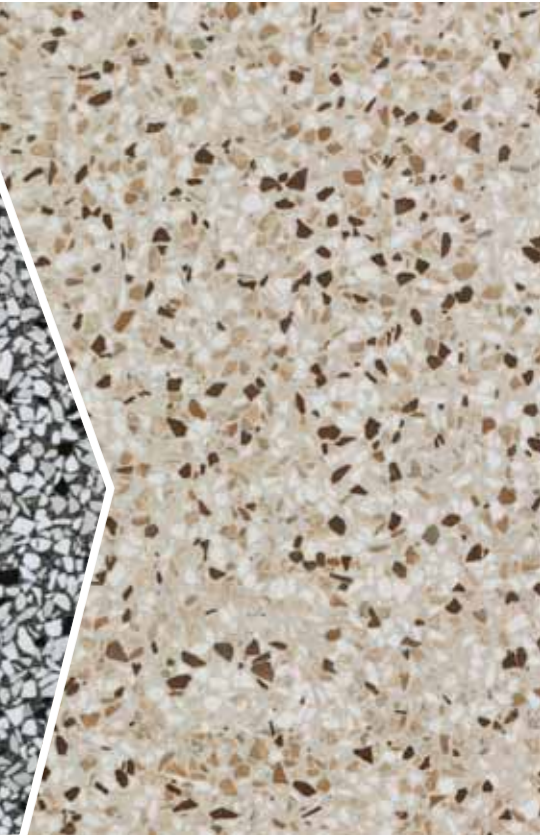

TERRAZZO
MIX WARM