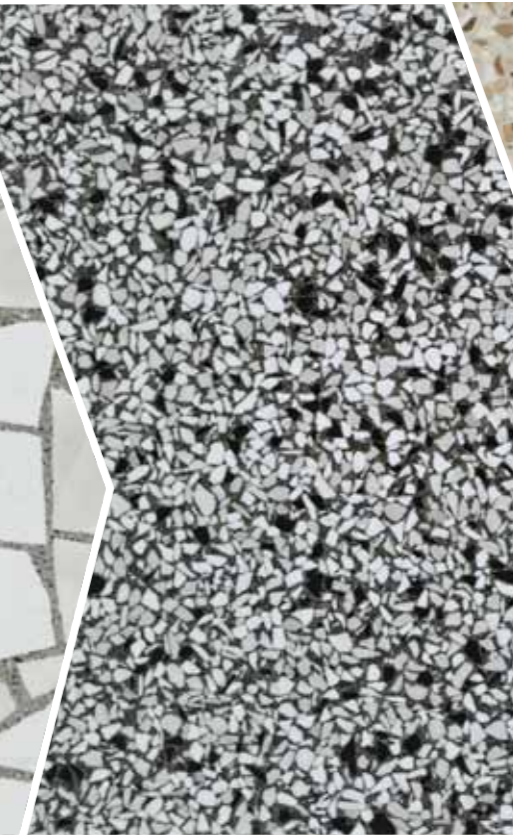

TERRAZZO
MIX COLD