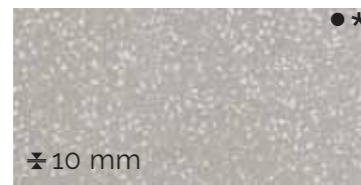

30x60 cm - 11¾"x23⅝"