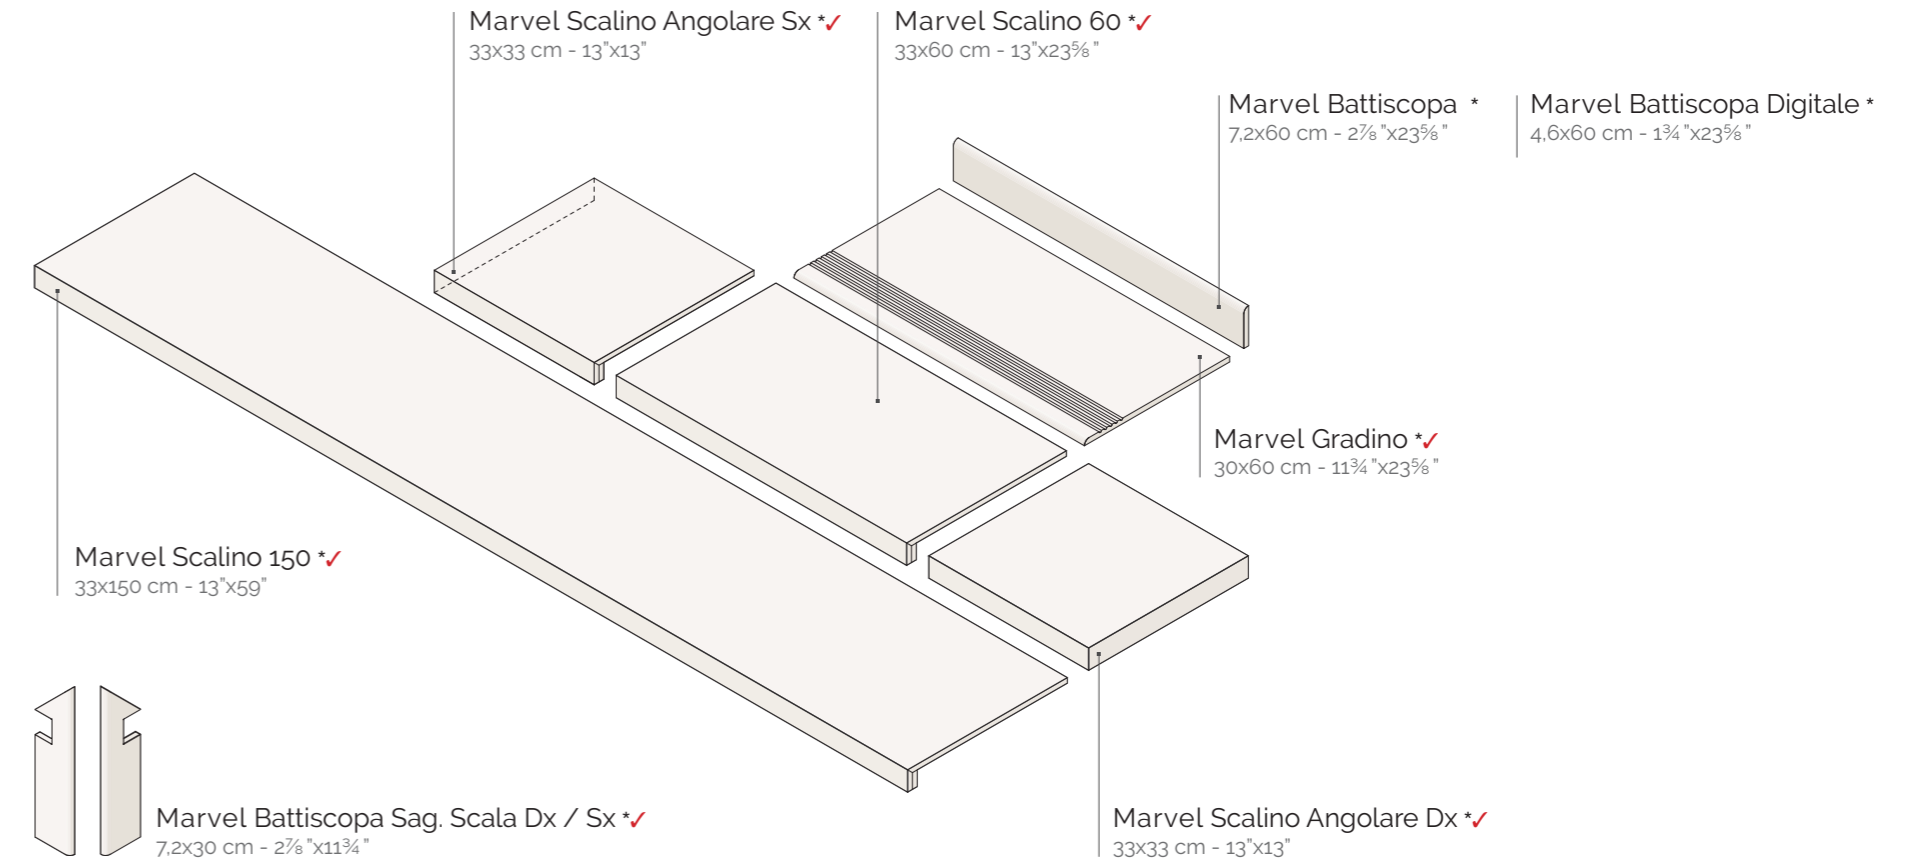

Marvel Terrazzo Cream Listello Lappato
7x60 cm - 2¾"x23¾"

Marvel Terrazzo Cream Angolo Lappato 7x7 cm - 2¾"x2¾"

trim tiles

indoor trim tiles

Marvel Battiscopa Sag. Scala Dx / Sx *
7,2x30 cm - 2 7/8"x11 3/4"