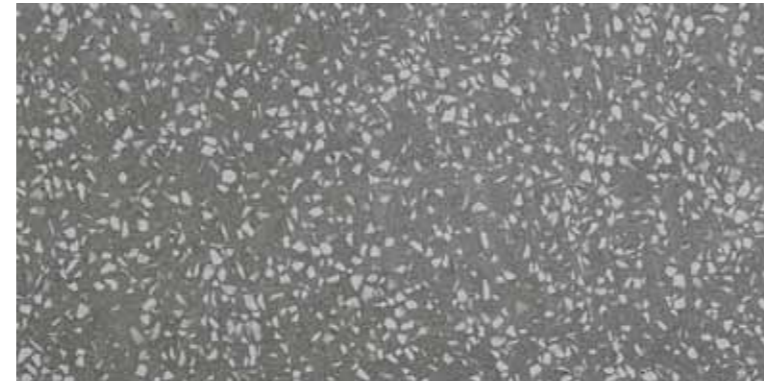

Marvel Terrazzo Pearl
Micromosaico
30,5x30,5 cm - 12"x12"

Marvel Terrazzo Grey
Micromosaico
30,5x30,5 cm - 12"x12"

Marvel Terrazzo Grey 110
50x110 cm - 19⁵/₈"x43¹/₄"

Marvel Terrazzo Grey 80
40x80 cm - 15³/₄"x31¹/₂"