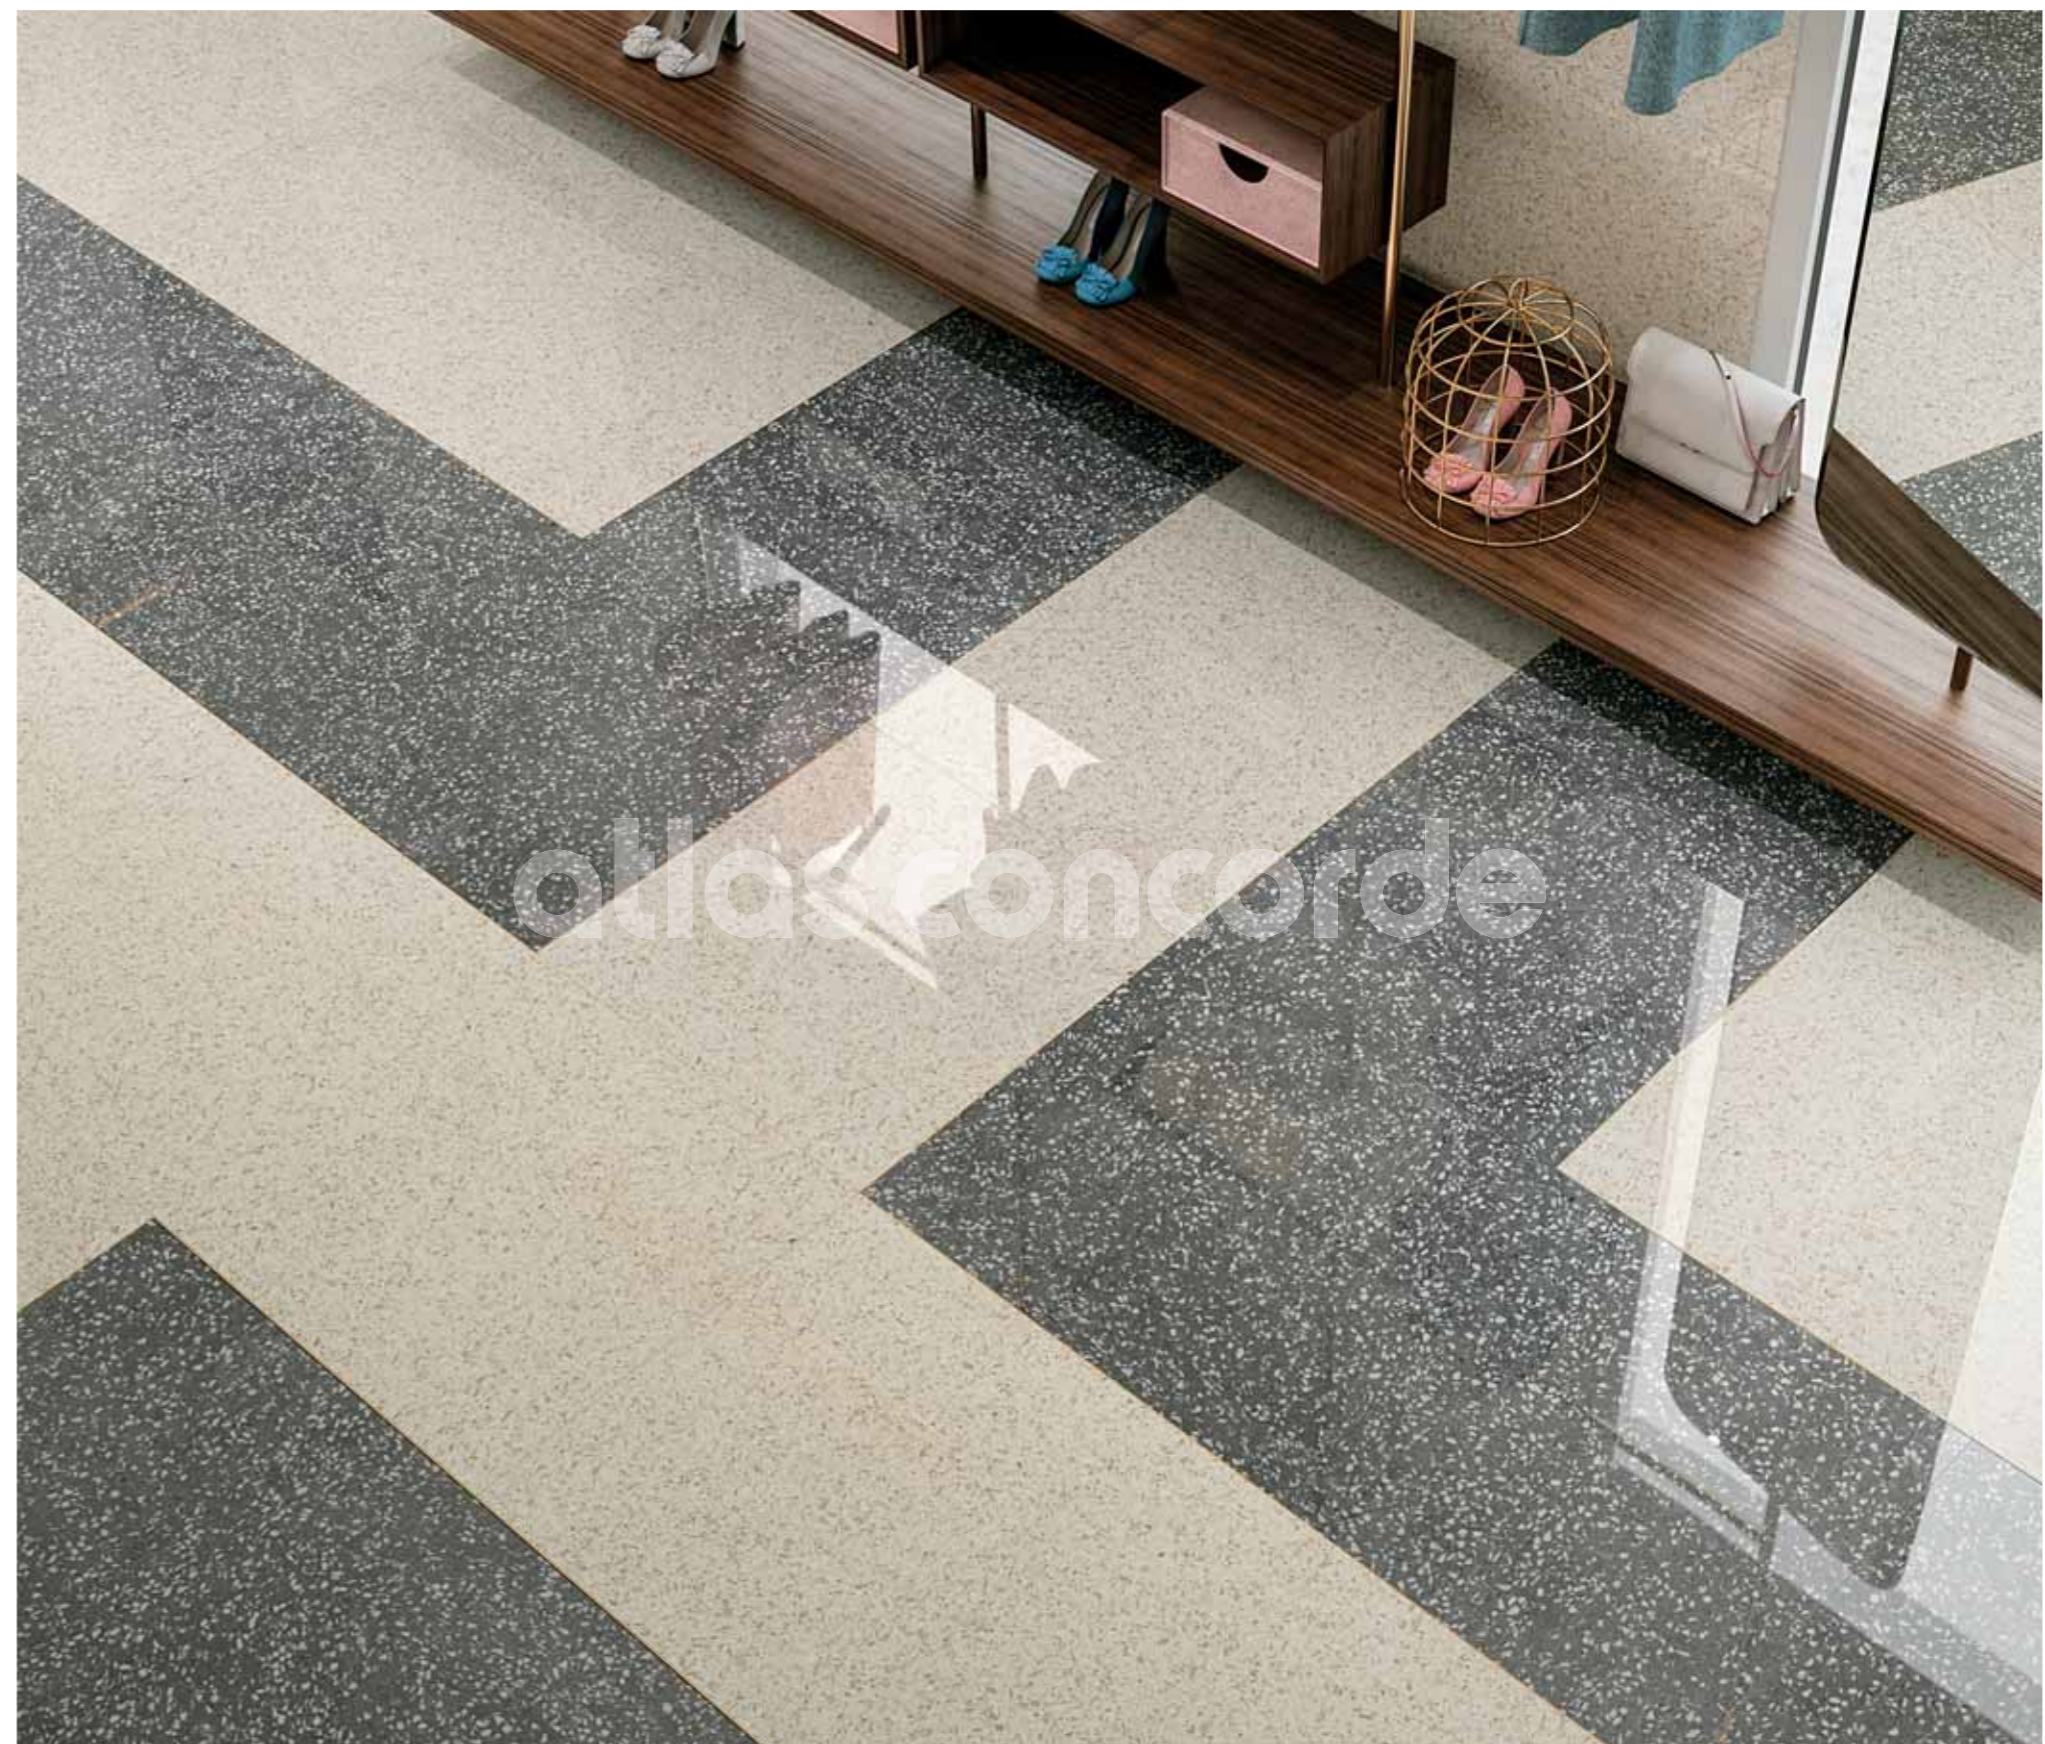

CONTEMPORARY SHOWROOM

MARVEL GEMS ITEMS PORCELAIN TILES

Marvel Terrazzo Grey Lappato 75x150 cm / 29 1/2"x59"
Marvel Terrazzo Cream Lappato 75x150 cm / 29 1/2"x59"

MARVEL STONE ITEMS PORCELAIN TILES

Marvel Bianco Dolomite Lappato 75x150 cm / 29 1/2"x59"