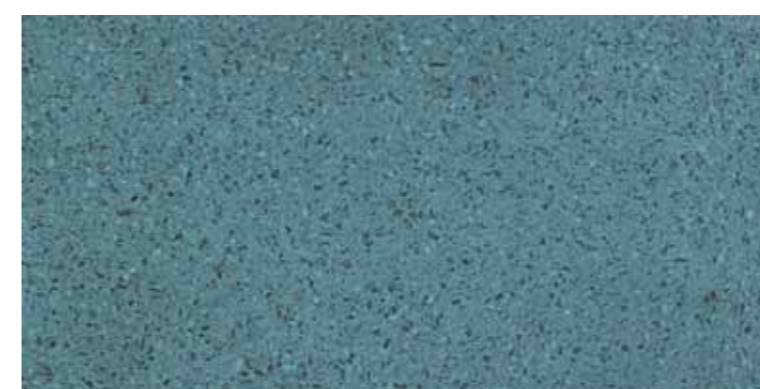

Marvel Terrazzo Blue 80
40x80 cm - 15³/₄"x31¹/₂"